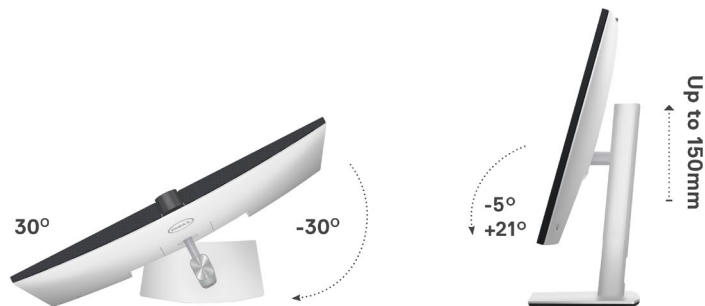

ULTRASHARP 显示器

U3223QZ

匠心设计

这款时尚的戴尔 UltraSharp 视频会议显示器采用高端铂金银漆面，可为家庭和办公环境平添一份靓丽。

易于使用

采用便捷的操纵杆控制浏览屏幕菜单并调整设置。

经过精心设计

小巧的底座和精致的线缆管理系统将线缆隐藏于显示器立柱之内。

舒适工作

通过倾斜、侧转显示器和调节其高度（最高 150 毫米），体验正好适合于您的舒适性。

ULTRASHARP 显示器 U3223QZ

Dell Display Manager

处处彰显高效

EasyArrange 功能具备 38 个预设窗口分区，最多可定制 5 个窗口，让您轻松地在单个或多个屏幕上平铺多个应用程序，有效提高多任务处理能力。

无缝过渡

自动恢复功能可记住您离开时的状态，所以应用程序将能够恢复原状，让您从中断之处继续进行，即使断电也是如此。