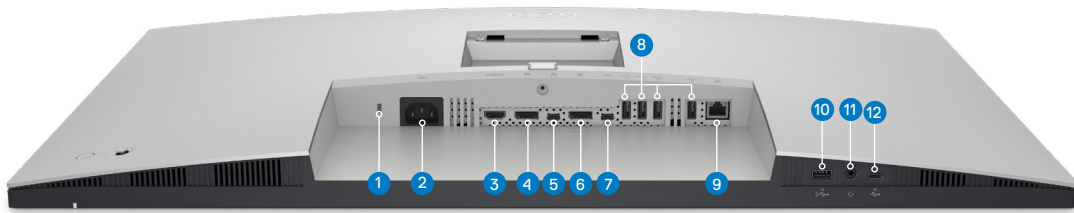

将显示器安装到臂架上，几乎无需工具。在较小的工作空间中利用灵活性和高级线缆管理功能。

端口和插槽

- 1 安全锁插槽¹¹
- 2 电源接口
- 3 HDMI 2.0

- 4 DisplayPort 1.4 端口
- 5 USB-C 上行端口 (DP 1.4、90 W PD)
- 6 DisplayPort (输出)

- 7 USB-C 上行端口
- 8 USB-A 下行端口 (超高速 10Gbps)
- 9 RJ45