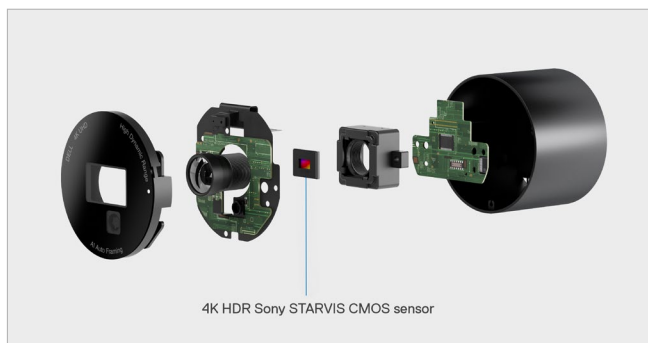

这款智能化网络摄像头包括 4K HDR Sony STARVIS™ CMOS 传感器和多元素镜头，可呈现清晰的图像，让您始终展现更好的自己。

出色的对比度

这款 UltraSharp 视频会议显示器采用突破性 IPS Black 技术，其对比度为 2,000:1，可呈现令人难以置信的色彩并具有卓越黑色表现力。

使用位置经过优化的内置回声消除麦克风和两个 14 W 扬声器，**清晰地**进行语音沟通。

灵活调节，尽享舒适 倾斜、侧转显示器和调节其高度（最高 150 毫米）。

点按这款经过 **Microsoft Teams 认证** 的显示器上的触控按钮，即可轻松启动团队会议。

以菊花链方式连接两台 4K 显示器，并利用 **DSC（显示流压缩）** 技术获得非同凡响的画质。

利用 **USB-C**（最高 90 W 供电功率）、**RJ45**（以太网）、**超高速 USB 10Gbps** 和**便捷的前置端口**连接多台设备。

以出色的细节表现和清晰度查看更多内容

4K (3840 x 2160) 分辨率，大尺寸 31.5" 显示器。

▶ 单击图像或此处，深入了解戴尔 UltraSharp 32 系列 4K 视频会议显示器。

ULTRASHARP 显示器 U3223QZ

卓越连接带来身临其境的体验

呈现亮眼风采

这款智能化网络摄像头包括 4K HDR Sony STARVIS™ CMOS 传感器和多元素镜头，可呈现清晰的图像。

...

使用位置经过优化的内置回声消除麦克风和两个 14 W 扬声器获得出色的听觉体验，实现清晰的语音沟通。

...