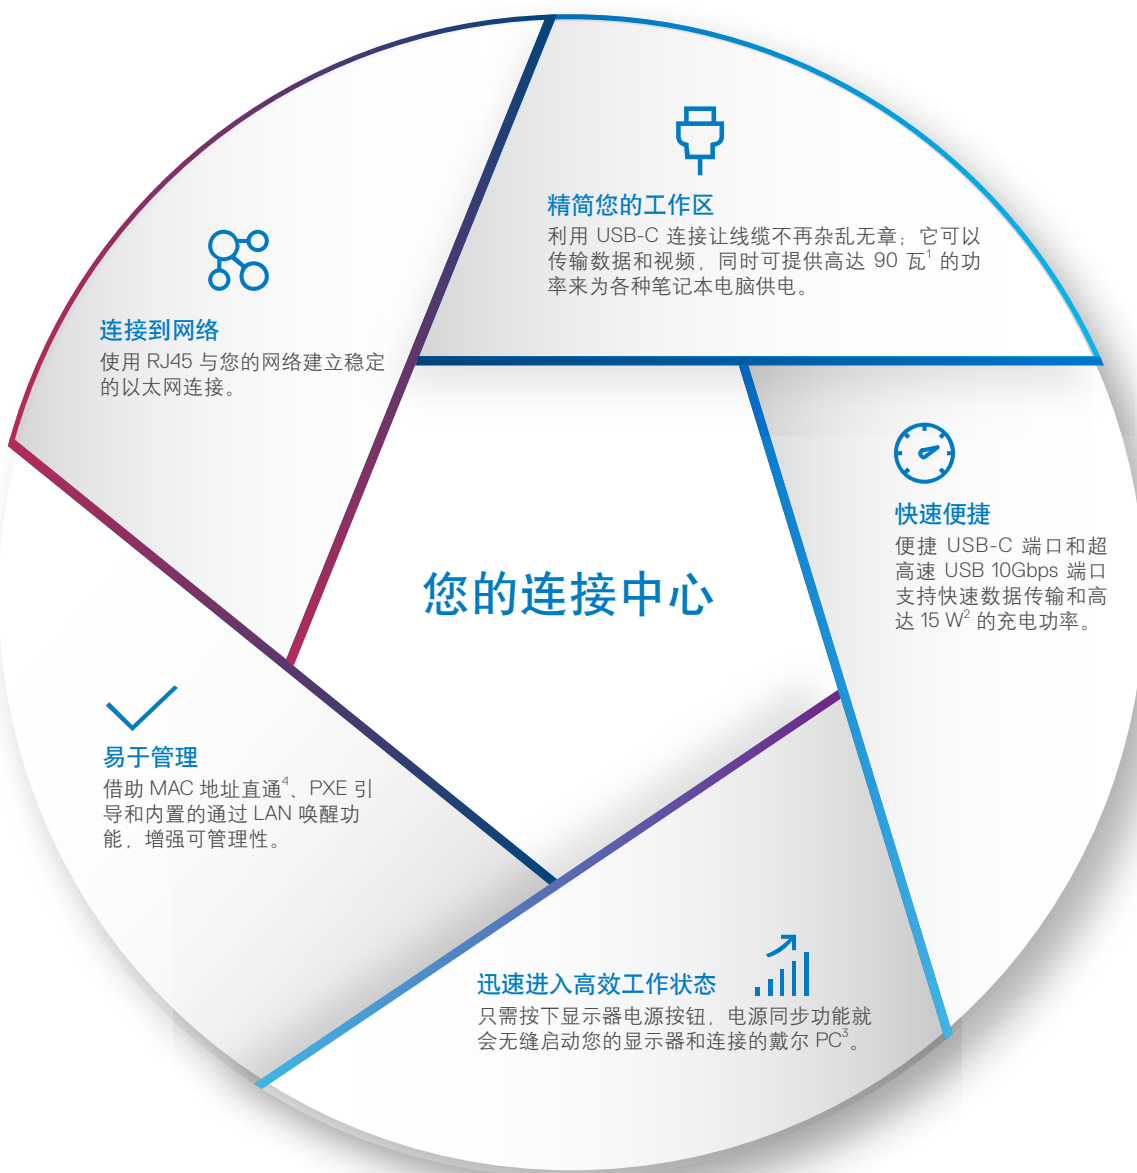

通过双 4K 显示器方案充分提高工作效率，并借助内置的 KVM、画旁画和画中画功能高效地进行多任务处理。

更好的多任务处理体验

连接两个 PC 输入源，而且自动 KVM 功能可将控制权无缝切换到第二个连接的 PC。使用 KVM (键盘、视频和鼠标) 功能，只需一个鼠标和键盘即可控制两台 PC。

在一个屏幕上查看更多内容

使用画中画 (PiP) 和画旁画 (PbP) 查看来自两个 PC 输入源的内容。KVM 允许您使用单个键盘和鼠标控制两台 PC。

提升工作效率

通过使用 DSC (显示流压缩) 技术以菊花链方式连接两台 4K 显示器，体验非同凡响的画质。

ULTRASHARP 显示器

U3223QZ

可提高工作效率的连接性

USB-C HUB 显示器支持多种连接方式，包括 USB-C（高达 90 W 供电功率）、用于有线以太网接入的 RJ45、用于快速数据传输的超高速 USB，等等。

ULTRASHARP 显示器

U3223QZ